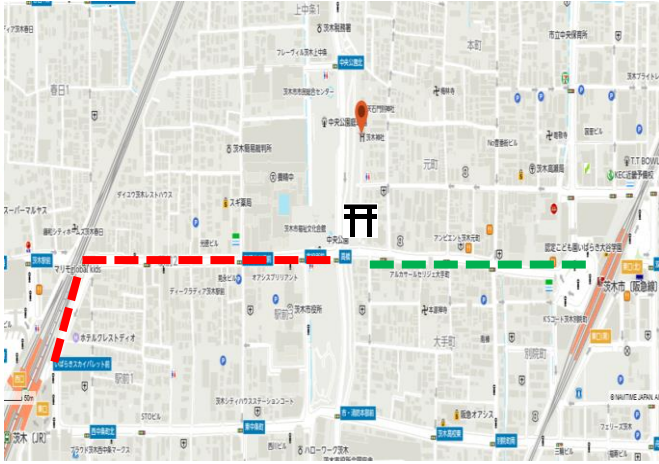

神社 de 献血

会場では【検温・手指消毒・マスク着用】をお願いしています。ご来場をお待ちしております。

茨木神社

6月6日(日)

10:00~11:30

12:30~16:00

- 阪急京都線・茨木市駅より徒歩 約10分
- JR東海道線・茨木駅より徒歩 約15分

大阪府茨木市元町4番3号